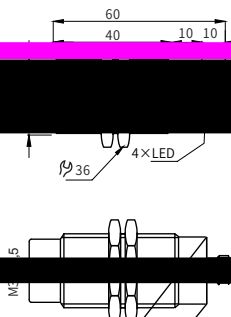

尺寸图

技术参数

输出	型号	技术参数
AC二线.NO	FN10-M30G12-AOA1	ABS
AC二线.NC	FN10-M30G12-ACA1	/ ()
齐平		: M18*60 : M18*70
		30× 30× 1t
AC二线.NO	MN15-M30G12-AOA1	AC
AC二线.NC	MN15-M30G12-ACA1	NO/NC ()
非齐平		M12
		220 VAC
		20-250 VAC
		齐平/非齐平:20 Hz

接线图

1/BN :	3/BU :
2/WH :	4/BK :