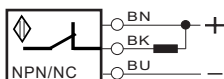

出	
NPN.NO	ME15-S30-NOD1
NPN.NC	ME15-S30-NCD1
PNP.NO	ME15-S30-POD1
PNP.NC	ME15-S30-PCD1

- 感 料、玻璃、陶瓷等
- &
- PNP/NPN/
- 2 PVC
- 0-30mm

BN : BU : BK :

ABS

ABS

&

M30*60*1.5

...